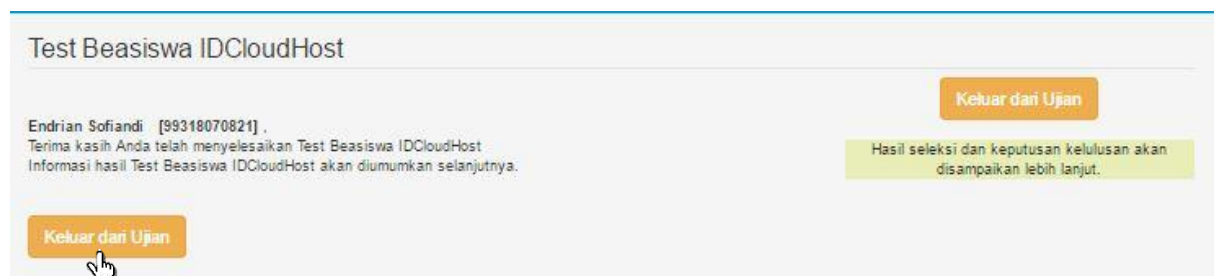

11. Apabila ujian online sudah selesai, system akan melakukan proses data dengan tampilan seperti berikut. Apabila telah selesai silakan klik **Keluar dari Ujian**

Klik **Keluar dari Ujian** apabila Ujian telah selesai dilaksanakan

Catatan:

1. Total waktu pengerjaan:
  Non Teknik : 90 menit
  Teknik : 180 menit
2. Ketentuan nilai soal:
  Benar : +4
  Salah : -1
  Kosong : 0
3. Ketika mengerjakan soal, **Jangan Refresh Halaman**, karena halaman akan berpindah ke halaman berikutnya (walaupun soal belum dikerjakan semua)
4. Apabila halaman soal sudah berpindah ke halaman berikutnya, maka halaman soal **tidak dapat** dipindahkan ke halaman sebelumnya (walaupun menggunakan tombol Back)