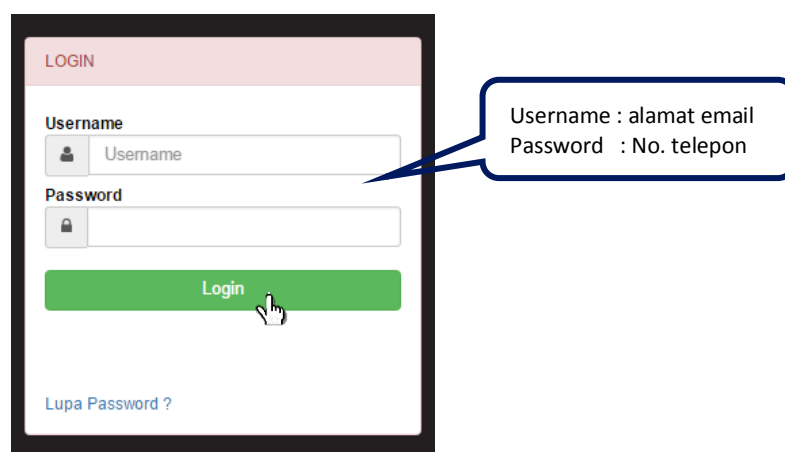

Panduan Penyelenggaraan Ujian Online Beasiswa idCloudHost

1. Kunjungi halaman website smb.telkomuniversity.ac.id/idcloudhost

2. Silakan login pada form login yang tersedia

3. Isikan username dan password yang sesuai, lalu klik **Login**