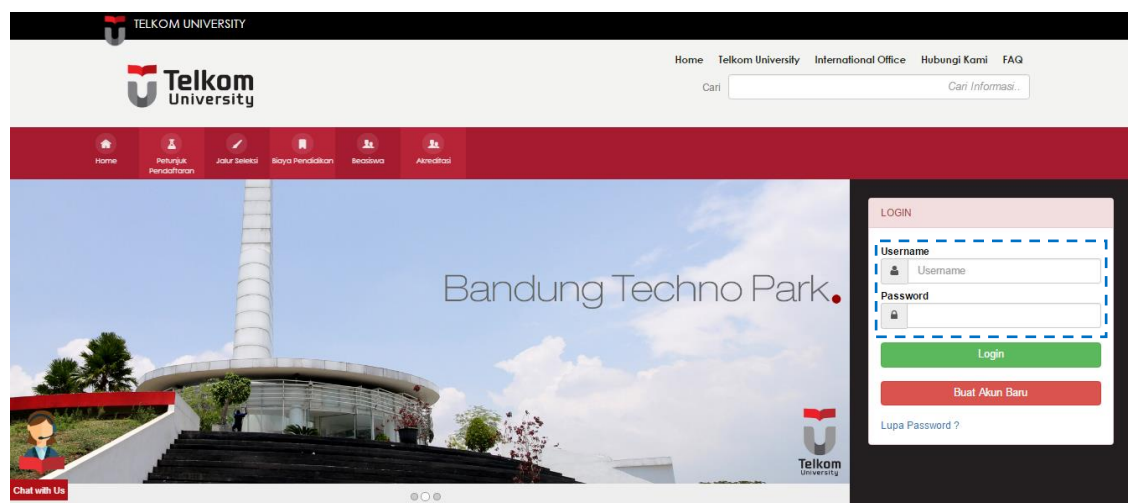

Panduan Penyelenggaraan Ujian Online Beasiswa idCloudHost

1. Kunjungi halaman website smb.telkomuniversity.ac.id/idcloudhost

2. Silakan login pada form login yang tersedia

3. Isikan username dan password yang sesuai, lalu klik **Login**